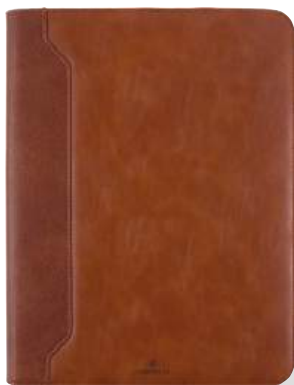

Ontario

Conférencier A4

Dimensions : 32 x 25 x 1,5 cm

· Noir
Réf. 425050 - UV 2

3 108724 250507

· Camel
Réf. 425056 - UV 2

3 664447 158952