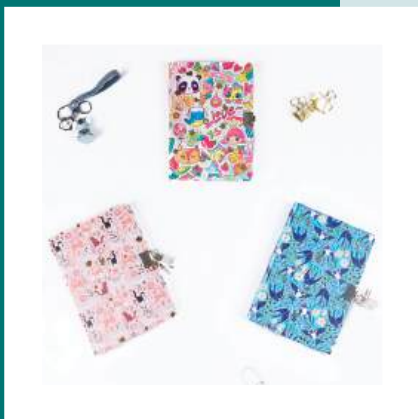

LES ACCESSOIRES FANTAISIE

Chaque année Oberthur conçoit des collections de papeterie fantaisie variées pour accompagner les enfants au quotidien dans leurs apprentissages et donner une touche de gaieté à leur cadre de travail avec stylos, gommes, gommettes colorées... Les thèmes sont développés pour coller au plus près de leurs centres d'intérêt et des tendances.