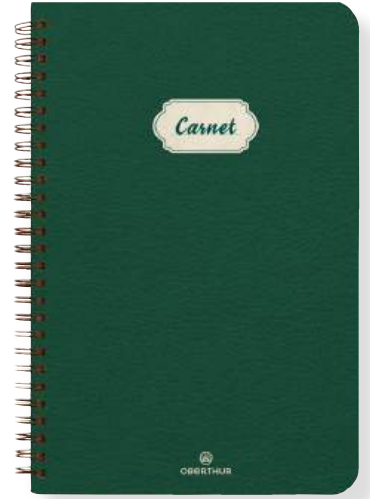

Bali

3 664447 196930

3 664447 196947

3 664447 196954

3 664447 177250

3 664447 177267

3 664447 177274

3 664447 177281

LES+

Couverture rigide

Reliure Wire'o
assortie à la
couverture

200 pages
foliotées

Page «index»
Table des matières à compléter
permettant le renvoi aux pages et
la recherche rapide des notes

LA RÉGLURE

Pages lignées
avec interligne
de 6,5 mm

LE FORMAT

LES CARACTÉRISTIQUES

- Couverture papier imprimé
- Reliure Wire'o
- 200 pages lignées et foliotées
- Papier 100g