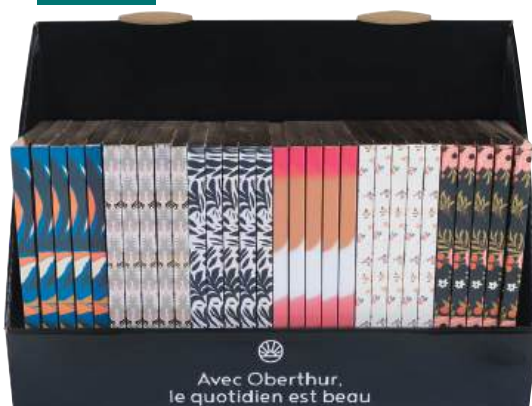

NOUVEAU

Avec Oberthur,
le quotidien est beau

Présentoir de 30 Carnets Bahia

- 5 Flammes
- 5 Cigognes
- 5 Abstraites
- 5 Visage
- 5 Petites fleurs fond beige
- 5 Fleurs roses

Réf. 430207 - UV 1

LES+

Couverture souple extra flexible
Ouverture à 360°

200 pages foliotées

Page «index»
Table des matières à compléter
permettant le renvoi aux pages et
la recherche rapide des notes

LA RÉGLURE

Pages lignées
avec interligne
de 6,5 mm

LE FORMAT

A5

LES CARACTÉRISTIQUES

- Couverture imprimée souple
- 200 pages lignées et foliotées
- Papier ivoire 100g