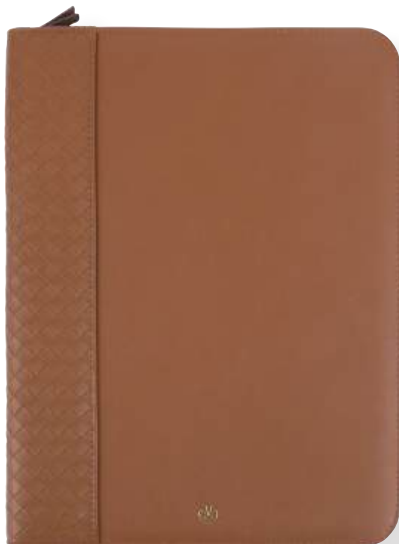

Conférencier A4 zippé

Dimensions : 32 x 25 x 2,5 cm

· Camel
Réf. 425242 - UV 2

3 664447 227535

· Noir
Réf. 425241 - UV 2

3 664447 203775

CAMEL

NOIR

LES+

Logo doré

Matière
effet tissé

Accessoires
métal dorés

Stylo bille avec pointe écran tactile
et bloc-notes inclus