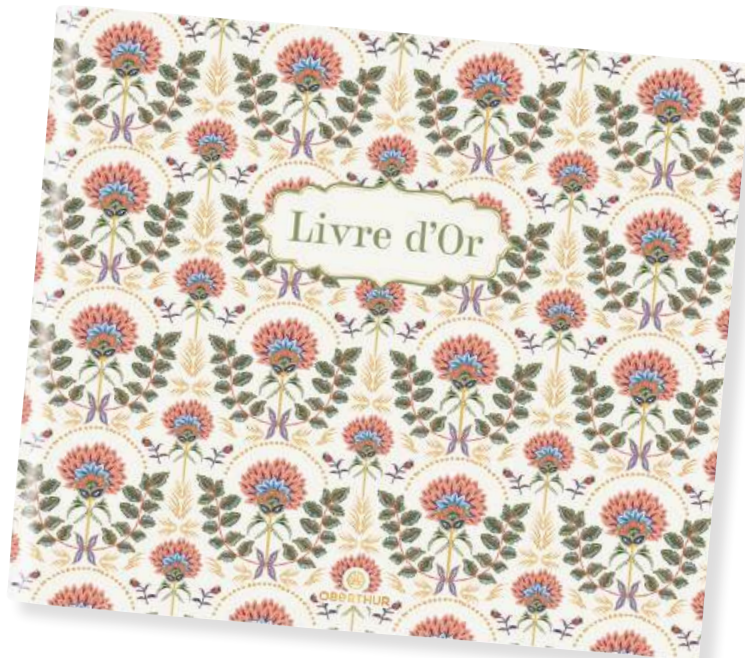

LES+

Couverture imprimée rigide
Petit format

Marquage doré

LE FORMAT

22 x 19 cm

LES CARACTÉRISTIQUES

· 136 pages
· Papier ivoire 100g

FLEURS ROSES
Réf. 460203 - UV 2