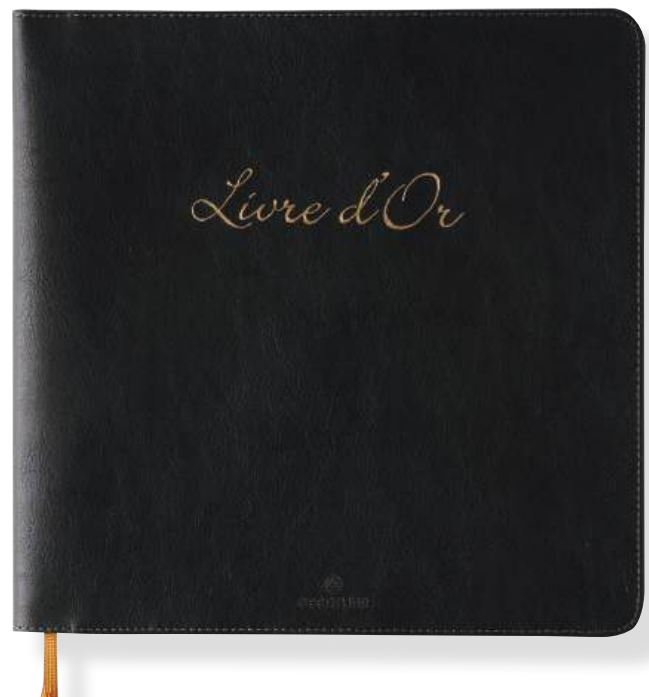

Harvard

LES+

Jaquette amovible

Marquage doré

LE FORMAT

25 x 25 CM

LES CARACTÉRISTIQUES

- Signet doré
- Papier ivoire, 128 pages

NOIR

Réf. 460762 - UV 2

3 664447 210919

MARINE

Réf. 460763 - UV 2

3 664447 210940

COGNAC

Réf. 460764 - UV 2

3 664447 210933