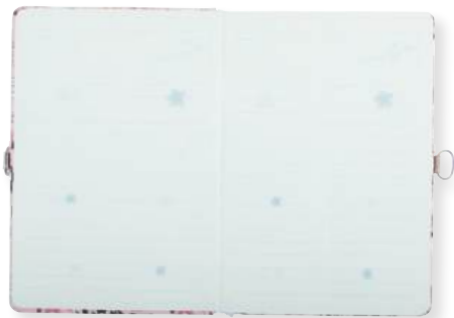

Les journaux intimes

LES+

Fermeture cadenas

Ruban
marque page

Marquage doré

LES CARACTÉRISTIQUES

- Couverture rigide
- Coins ronds
- 192 pages - 100g
- Intérieur avec espace de note
- Format 13 x 19 cm