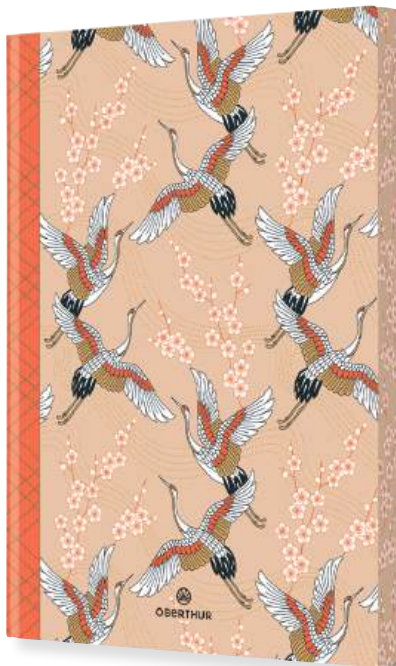

LA RÉGLURE

Pages lignées
avec interligne
de 6,5 mm

LE FORMAT

LES CARACTÉRISTIQUES

- Couverture souple
- 200 pages foliotées
et illustrées
- Papier ivoire 100g

Sanrio
LICENSE

© 2026 SANRIO CO., LTD

Malaga