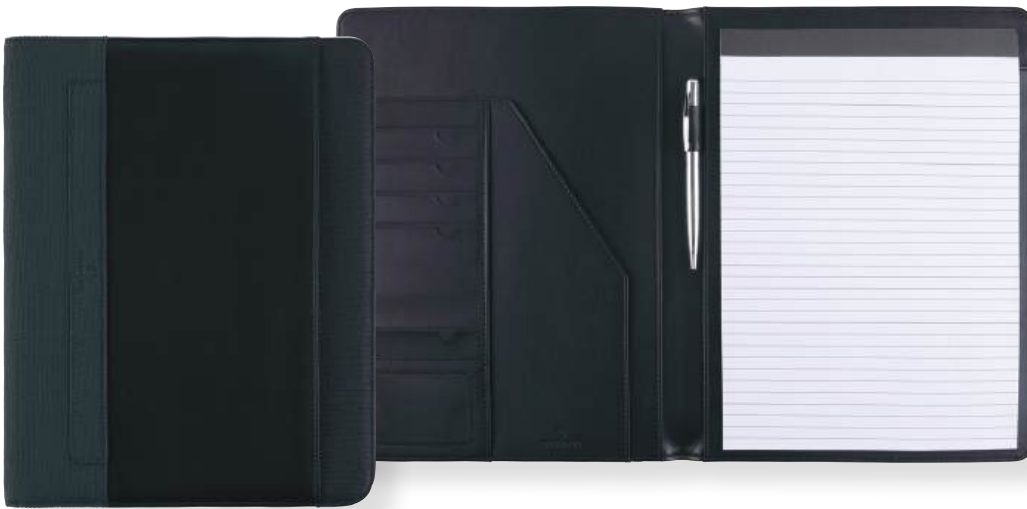

KAKI

NOIR

LES +

Stylo bille avec pointe écran tactile et bloc-notes inclus

Multiples rangements extérieurs et intérieurs

Poche téléphone à l'intérieur

Exemple de rangements

Halifax