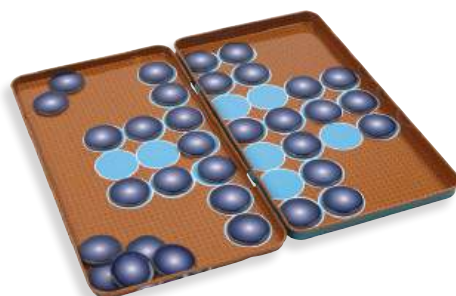

Mission spatiale
Réf. 290384 - UV 6

3 108722 903849

Tangram
Réf. 290385 - UV 6

3 108722 903856

Solitaire
Réf. 290374 - UV 6

3 108722 903740

LE +

Des jeux de voyage aimantés dans
des boîtes en métal recyclé
Dim. 18,5 x 10,3 x 1cm