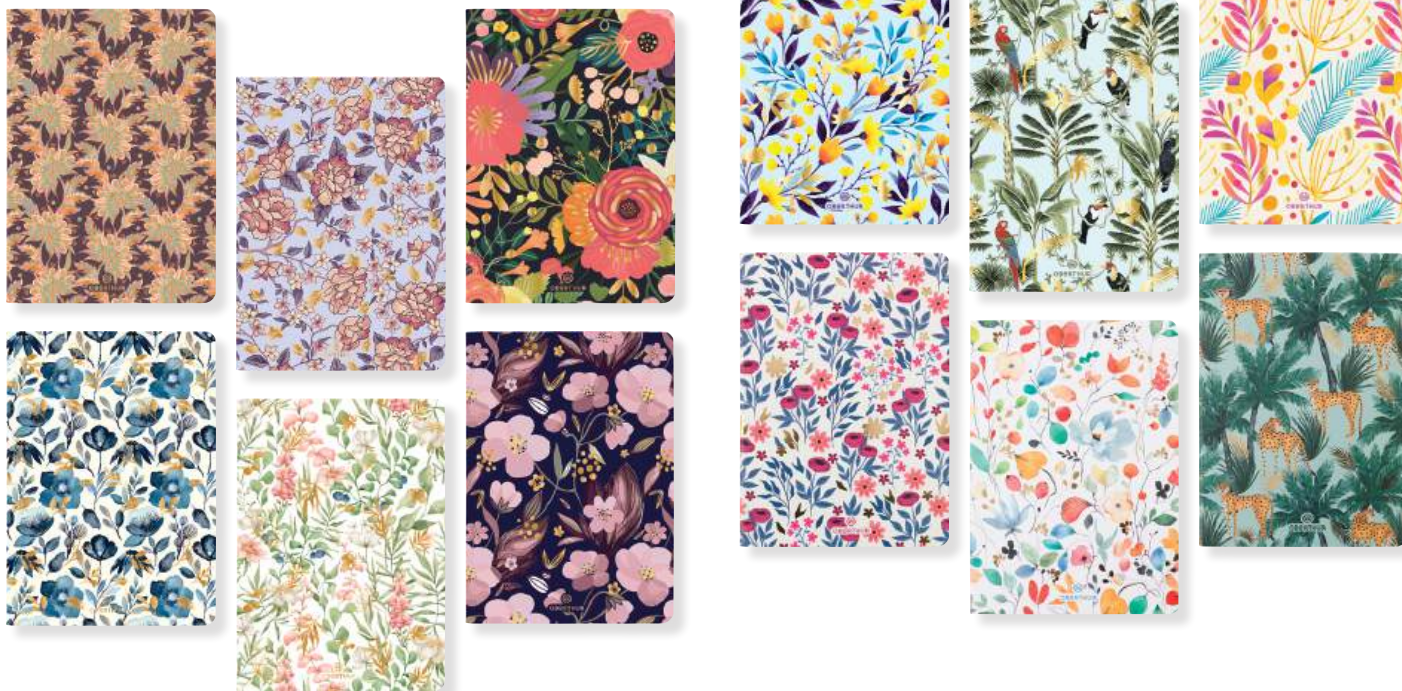

LA RÉGLURE

Pages lignées
avec interligne
de 6,5 mm

LE FORMAT

A5

LES CARACTÉRISTIQUES

- Couverture imprimée rigide
- 200 pages lignées et foliotées
- Papier ivoire 100g

Salto

Présentoir de 30 Carnets Ass. FLEURS