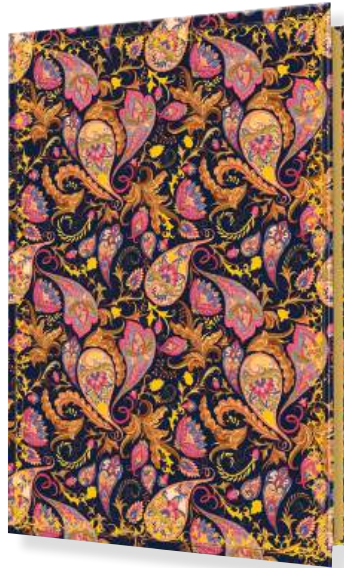

PAON

Réf. 588050 - UV 5

CACHEMIRE ROSE

Réf. 588052 - UV 5