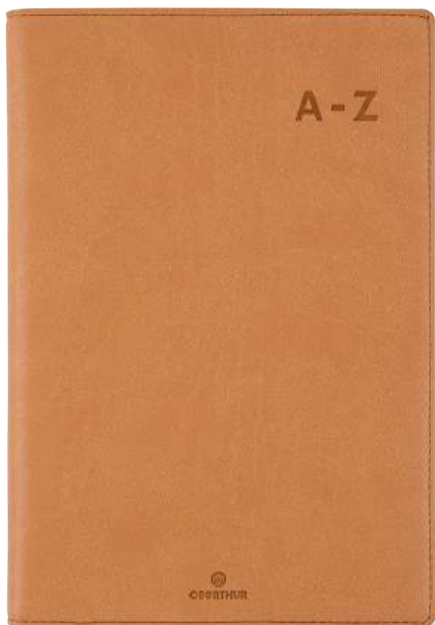

Bari

Présentoir de 24 Répertoires

- 8 Répertoires F25
- 8 Répertoires F16 poche
- 8 Répertoires F13

Réf. 930560 - UV 1

3 108729 305608

Répertoires 25

- 3 bleu canard, 2 marine, 3 fauve

Réf. 935560 - UV 8

3 108729 355603

Répertoires 16 poche

- 3 bleu canard, 2 marine, 3 fauve

Réf. 937560 - UV 8

3 108729 375601

Répertoires 13

- 3 bleu canard, 2 marine, 3 fauve

Réf. 933560 - UV 8

3 108729 335605

LES +

- Marquage en creux
- Jaquette amovible
- 3 couleurs assorties

Reliure peigne
ouverture 180°

LES FORMATS

Intérieur 1 couleur
Vendus au format
et en présentoir

LES +

- 4 couleurs assorties

Jaquette amovible veinée

LES FORMATS

Intérieur 1 couleur
Vendus au format
et en présentoir

Présentoir de 28 Répertoires

- 10 Répertoires F25
- 9 Répertoires F16 poche
- 9 Répertoires F13

Réf. 930060 - UV 1

3 108729 300603

Répertoires 25

- 2 argent, 2 mordoré,
  3 bordeaux, 3 noir

Réf. 935060 - UV 10

3 108729 350608

Répertoires 16 poche

- 2 argent, 2 mordoré,
  2 bordeaux, 3 noir

Réf. 937060 - UV 9

3 108729 370606

Répertoires 13

- 2 argent, 2 mordoré,
  2 bordeaux, 3 noir

Réf. 933060 - UV 9

3 108729 330606