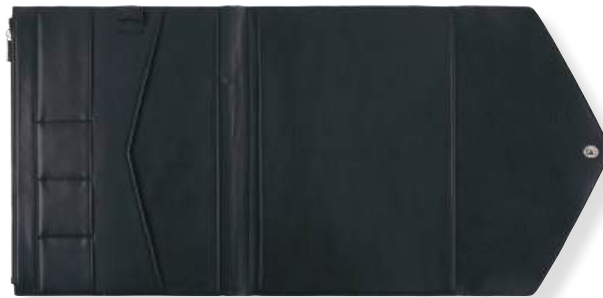

NOIR

TAUPE

VERT

LES +

Matière subtilement grainée

Multiples rangements

Poche zippée

Stylo bille avec pointe écran tactile inclus