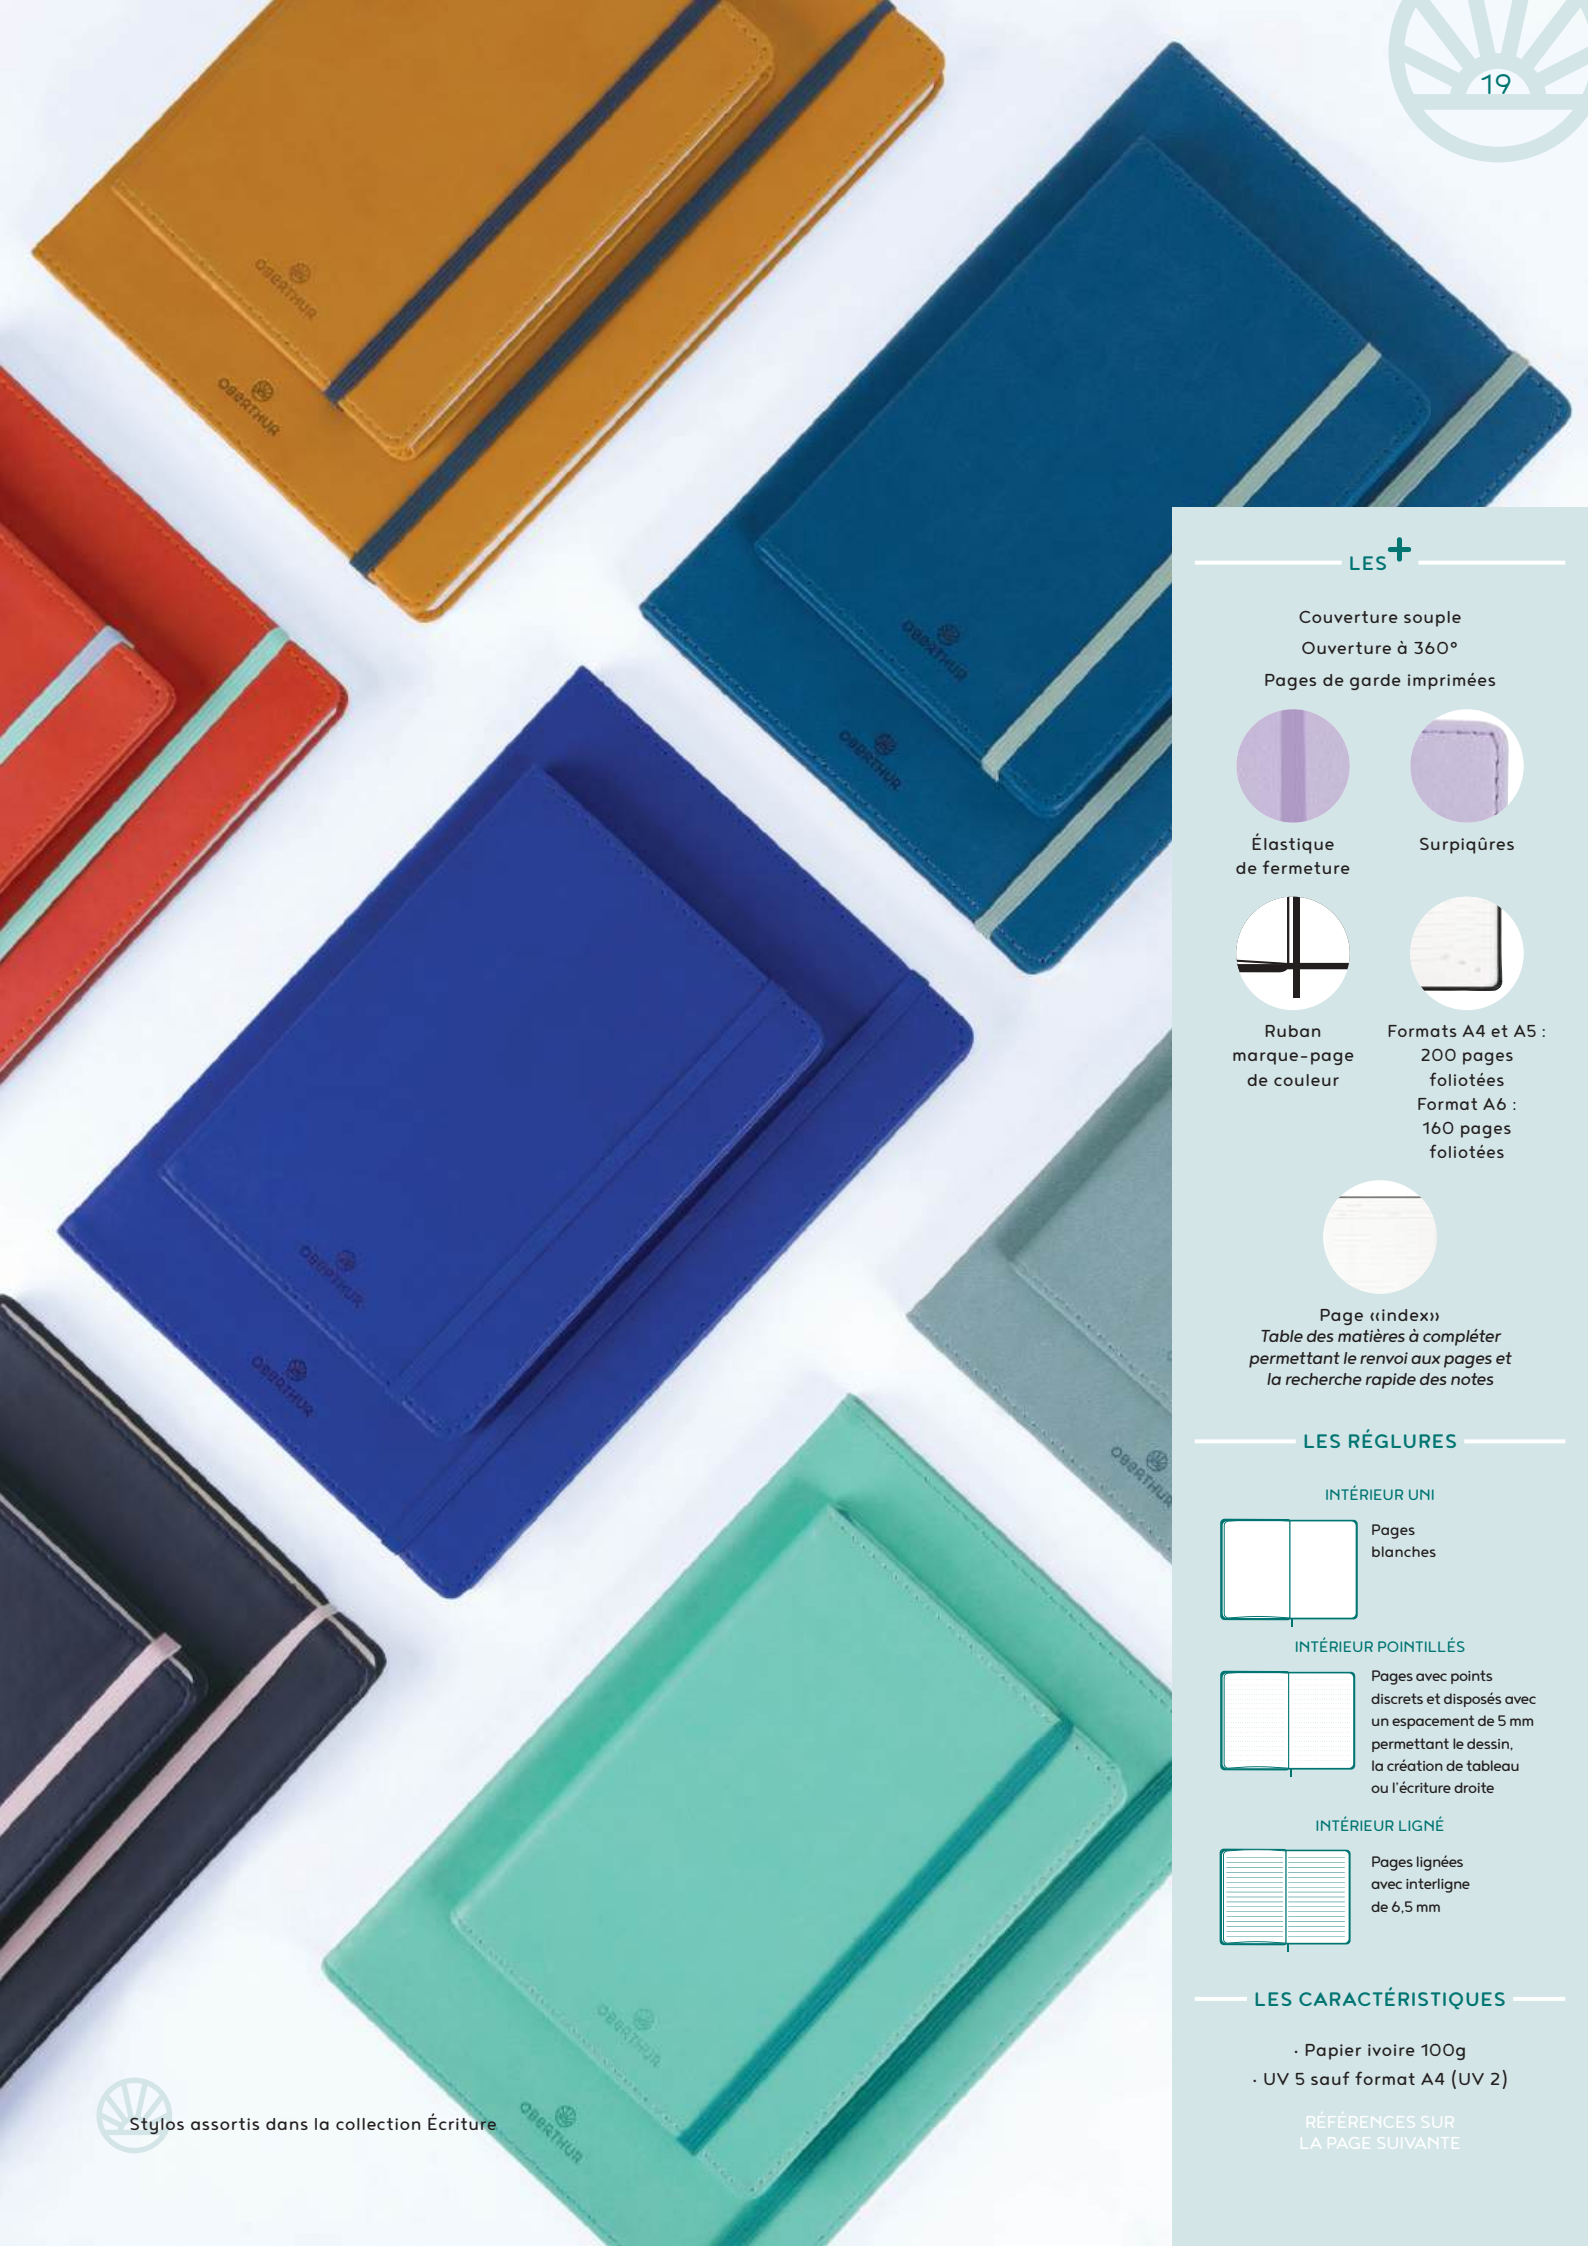

Carnets Bandana

LES+

Couverture souple

128 pages foliotées

Page «index»
Table des matières
à compléter permettant
le renvoi aux pages et
la recherche rapide
des notes

Présentoir de 30 Carnets Bandana
(5 de chaque décor)

LES +

Couverture souple
Ouverture à 360°

Pages de garde imprimées

Élastique
de fermeture

Surpiqûres

Ruban
marque-page
de couleur

Formats A4 et A5 :
200 pages
foliotées
Format A6 :
160 pages
foliotées

Page «index»
*Table des matières à compléter
permettant le renvoi aux pages et
la recherche rapide des notes*