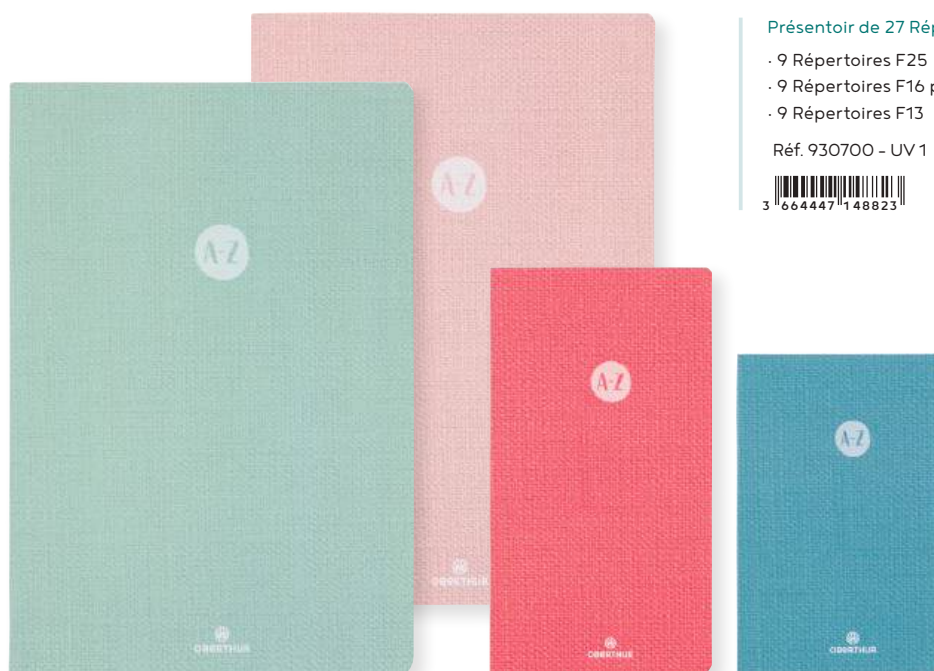

Aix

Présentoir de 27 Répertoires

- 9 Répertoires F25
- 9 Répertoires F16 poche
- 9 Répertoires F13

Réf. 930700 - UV 1

3 664447 148823