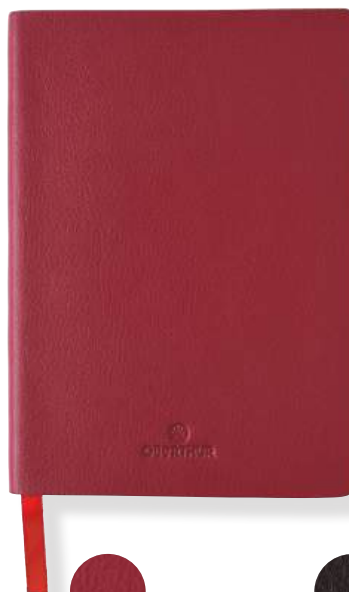

LES+

Couverture souple en cuir

Ruban
marque-page
de couleur

192 pages
foliotées

Page «titre
à cocher»
Liste permettant
d'indiquer ici
l'objet du carnet

Page «index»
Table des matières
à compléter
permettant le renvoi
aux pages et
la recherche rapide
des notes