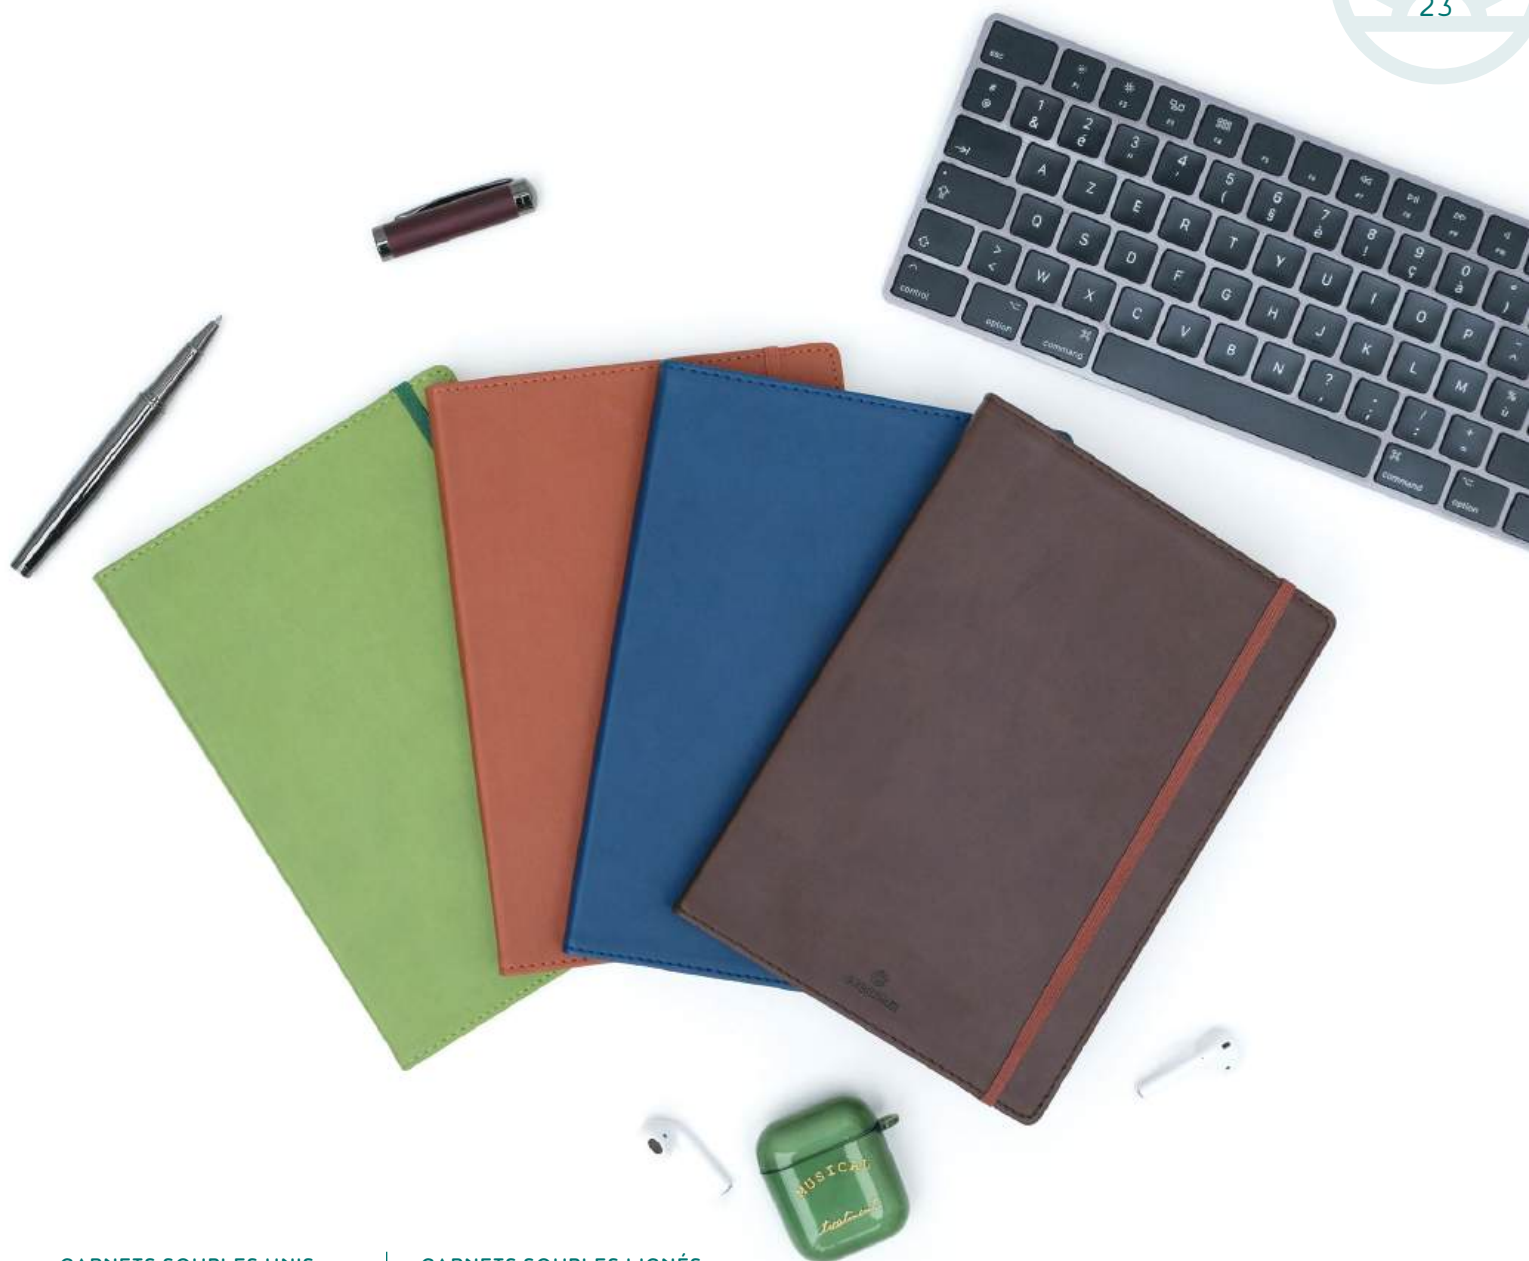

CARNETS SOUPLES UNIS

A5 200 pages

NOIR		Réf. 588416 3 664447 127088
COGNAC		Réf. 588417 3 664447 127095

CARNETS SOUPLES LIGNÉS

A5 200 pages

CHÂTAIGNE		Réf. 588038 3 664447 192321
MARINE		Réf. 588045 3 664447 166933
KAKI		Réf. 588425 3 664447 153148
BORDEAUX		Réf. 588426 3 664447 153155
SAFRAN		Réf. 588418 3 664447 131139
VERT		Réf. 588420 3 664447 131153

A4 200 pages

MARINE		Réf. 453045 3 664447 197432	BRUN		Réf. 453410 3 108724 534102
NOIR		Réf. 453412 3 664447 197449	COGNAC		Réf. 453411 3 664447 151816

A6 160 pages

NOIR		Réf. 4524100 3 664447 151724
BRUN		Réf. 4524110 3 664447 151731
GRIS		Réf. 4524120 3 664447 151748
COGNAC		Réf. 4524130 3 664447 151755
BLEU		Réf. 4524140 3 664447 151762
VERT		Réf. 4524160 3 664447 151779